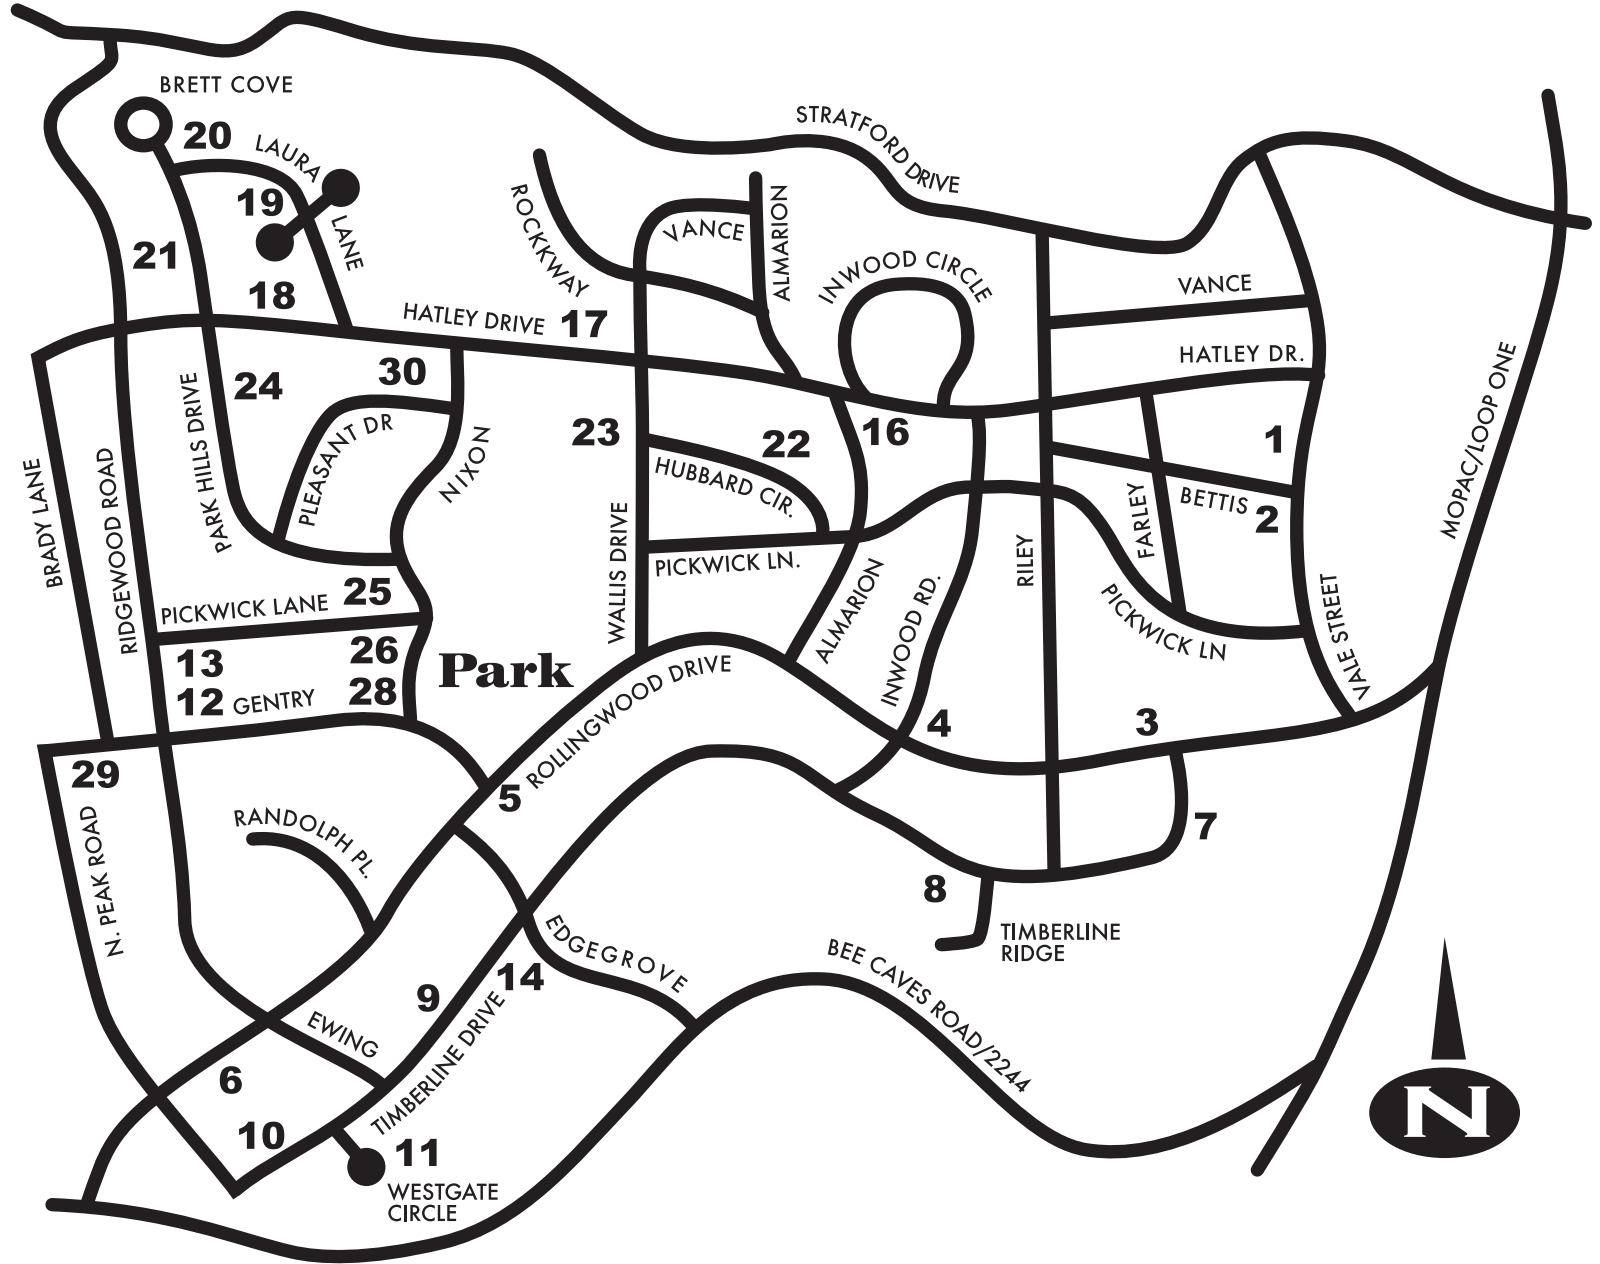

LOCATIONS:

1. 302 Vale St.
2. 400 Vale St.
3. 2405 Rollingwood Dr.
4. 2605 Rollingwood Dr.
5. 4826 Rollingwood Dr.
6. 5006 Rollingwood Dr.
7. 2504 Timberline Dr.
8. 4706 Timberline Dr.
9. 4913 Timberline Dr.
10. 5015 Timberline Dr.
11. 1 Westgate Circle
12. 903 Ridgewood Rd
13. 905 Ridgewood Rd
14. 4902 Timberline Dr.
16. 301 Almarion Dr.
17. 2903 Hatley Dr.
18. 3019 Hatley Dr.
19. 108 Laura Ln.
20. 117 Laura Ln.
21. 3303 Park Hills Dr.
22. 2801 Hubbard Circle
23. 400 Wallis Dr.
24. 3222 Park Hills Dr.
25. 3202 Pickwick Ln.
26. 3203 Pickwick Ln.
28. 400 Nixon Dr.
29. 3306 Gentry Dr.
30. 304 Pleasant Dr.

ROLLINGWOOD GARAGE SALE DAY
SATURDAY, NOVEMBER 11, 2006
8:00 AM - 1:00 PM